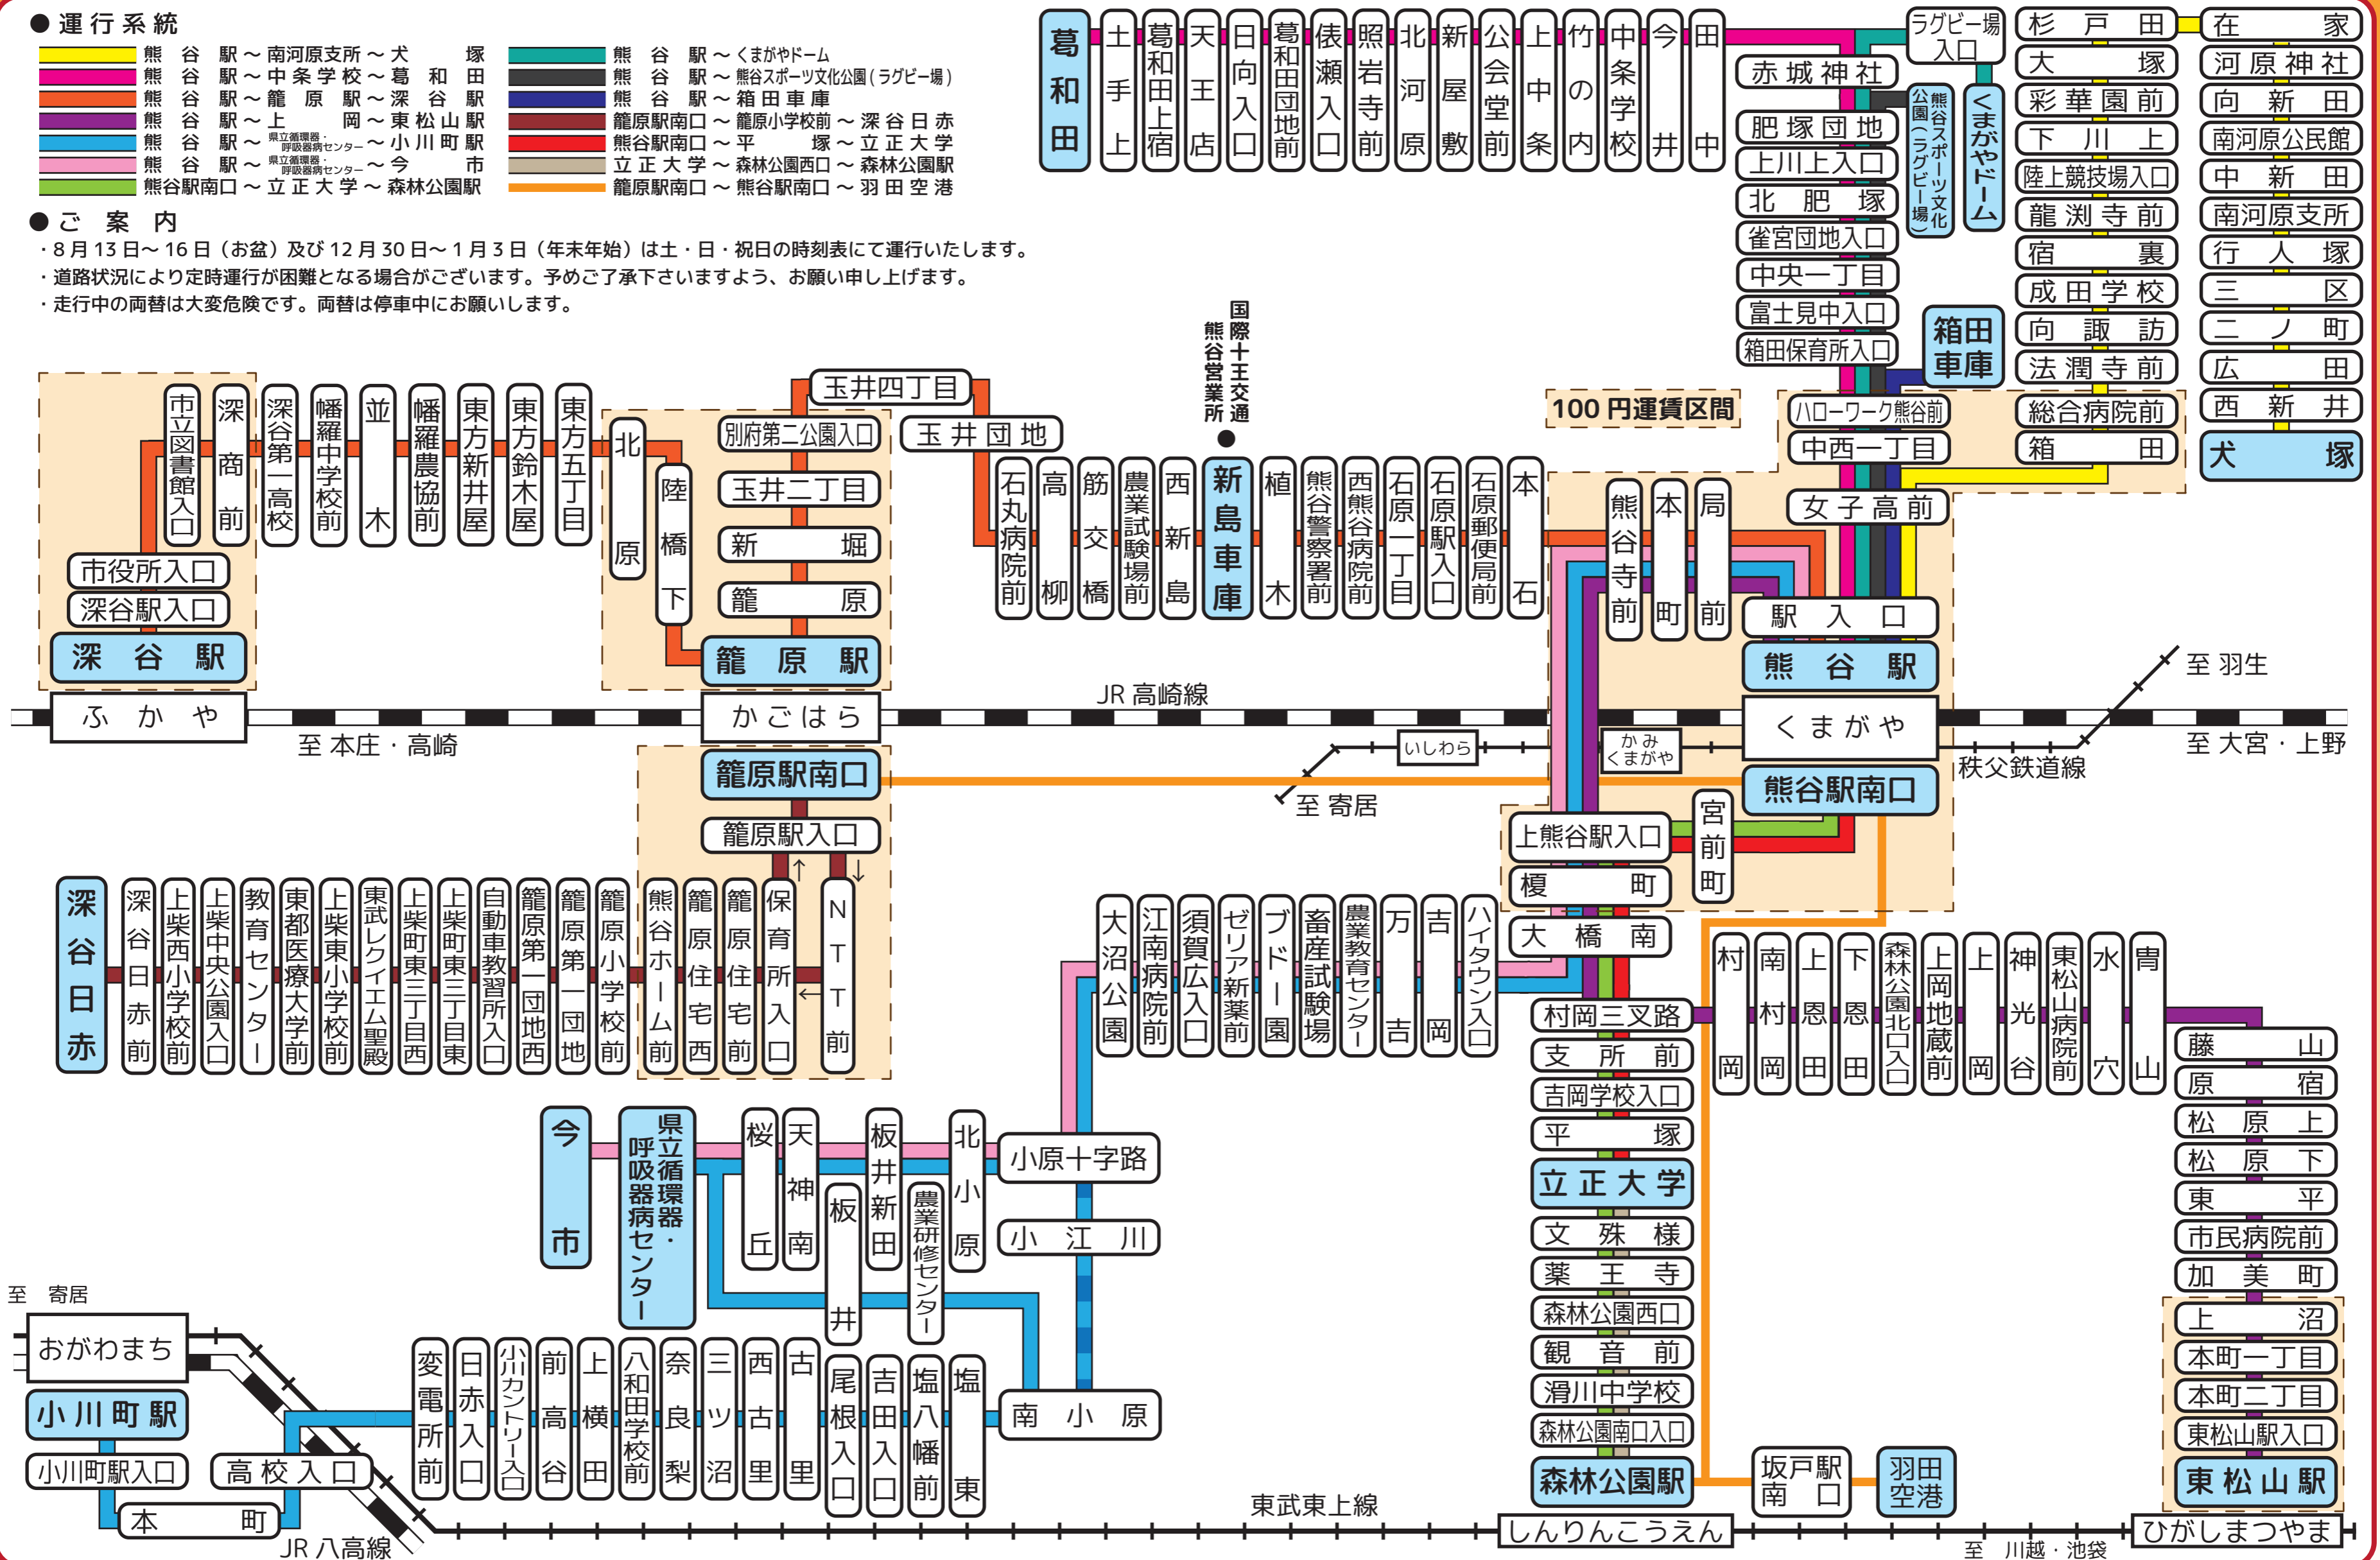

● 運行系統

熊谷駅 ～南河原支所～犬塚	熊谷駅 ～くまがやドーム
熊谷駅 ～中条学校～葛和田	熊谷駅 ～熊谷スポーツ文化公園(ラグビー場)
熊谷駅 ～籠原駅～深谷駅	熊谷駅 ～箱田車庫
熊谷駅 ～上岡～東松山駅	籠原駅南口 ～籠原小学校前～深谷日赤
熊谷駅 ～ <small>県立循環器呼吸器病センター</small> ～小川町	熊谷駅南口 ～平塚～立正大学
熊谷駅 ～ <small>県立循環器呼吸器病センター</small> ～今市	立正大学 ～森林公園西口～森林公園駅
熊谷駅南口 ～立正大学～森林公園駅	籠原駅南口 ～熊谷駅南口～羽田空港

● ご案内

- ・8月13日～16日(お盆)及び12月30日～1月3日(年末年始)は土・日・祝日の時刻表にて運行いたします。
- ・道路状況により定時運行が困難となる場合がございます。予めご了承下さいますよう、お願い申し上げます。
- ・走行中の両替は大変危険です。両替は停車中にお願ひします。

- | | | | | | | | | | | | | | | | | | | |
|-----|-----|-------|-----|------|--------|------|------|-----|-----|------|-----|-----|------|----|----|---------|---------|--------|
| 葛和田 | 土手上 | 葛和田上宿 | 天王店 | 日向入口 | 葛和田団地前 | 俵瀬入口 | 照岩寺前 | 北河原 | 新屋敷 | 公会堂前 | 上中条 | 竹の内 | 中条学校 | 今井 | 田中 | ラグビー場入口 | 杉戸田 | 在家 |
| | | | | | | | | | | | | | | | | 赤城神社 | 大塚 | 河原神社 |
| | | | | | | | | | | | | | | | | 肥塚団地 | 彩華園前 | 向新田 |
| | | | | | | | | | | | | | | | | 上川上入口 | 下川上 | 南河原公民館 |
| | | | | | | | | | | | | | | | | 北肥塚 | 陸上競技場入口 | 中新田 |
| | | | | | | | | | | | | | | | | 雀宮団地入口 | 龍淵寺前 | 南河原支所 |
| | | | | | | | | | | | | | | | | 中央一丁目 | 宿裏 | 行人塚 |
| | | | | | | | | | | | | | | | | 富士見中入口 | 成田学校 | 三区 |
| | | | | | | | | | | | | | | | | 箱田保育所入口 | 向諏訪 | 二ノ町 |
| | | | | | | | | | | | | | | | | | 法潤寺前 | 広田 |
| | | | | | | | | | | | | | | | | | 総合病院前 | 西新井 |
| | | | | | | | | | | | | | | | | | 箱田 | 犬塚 |