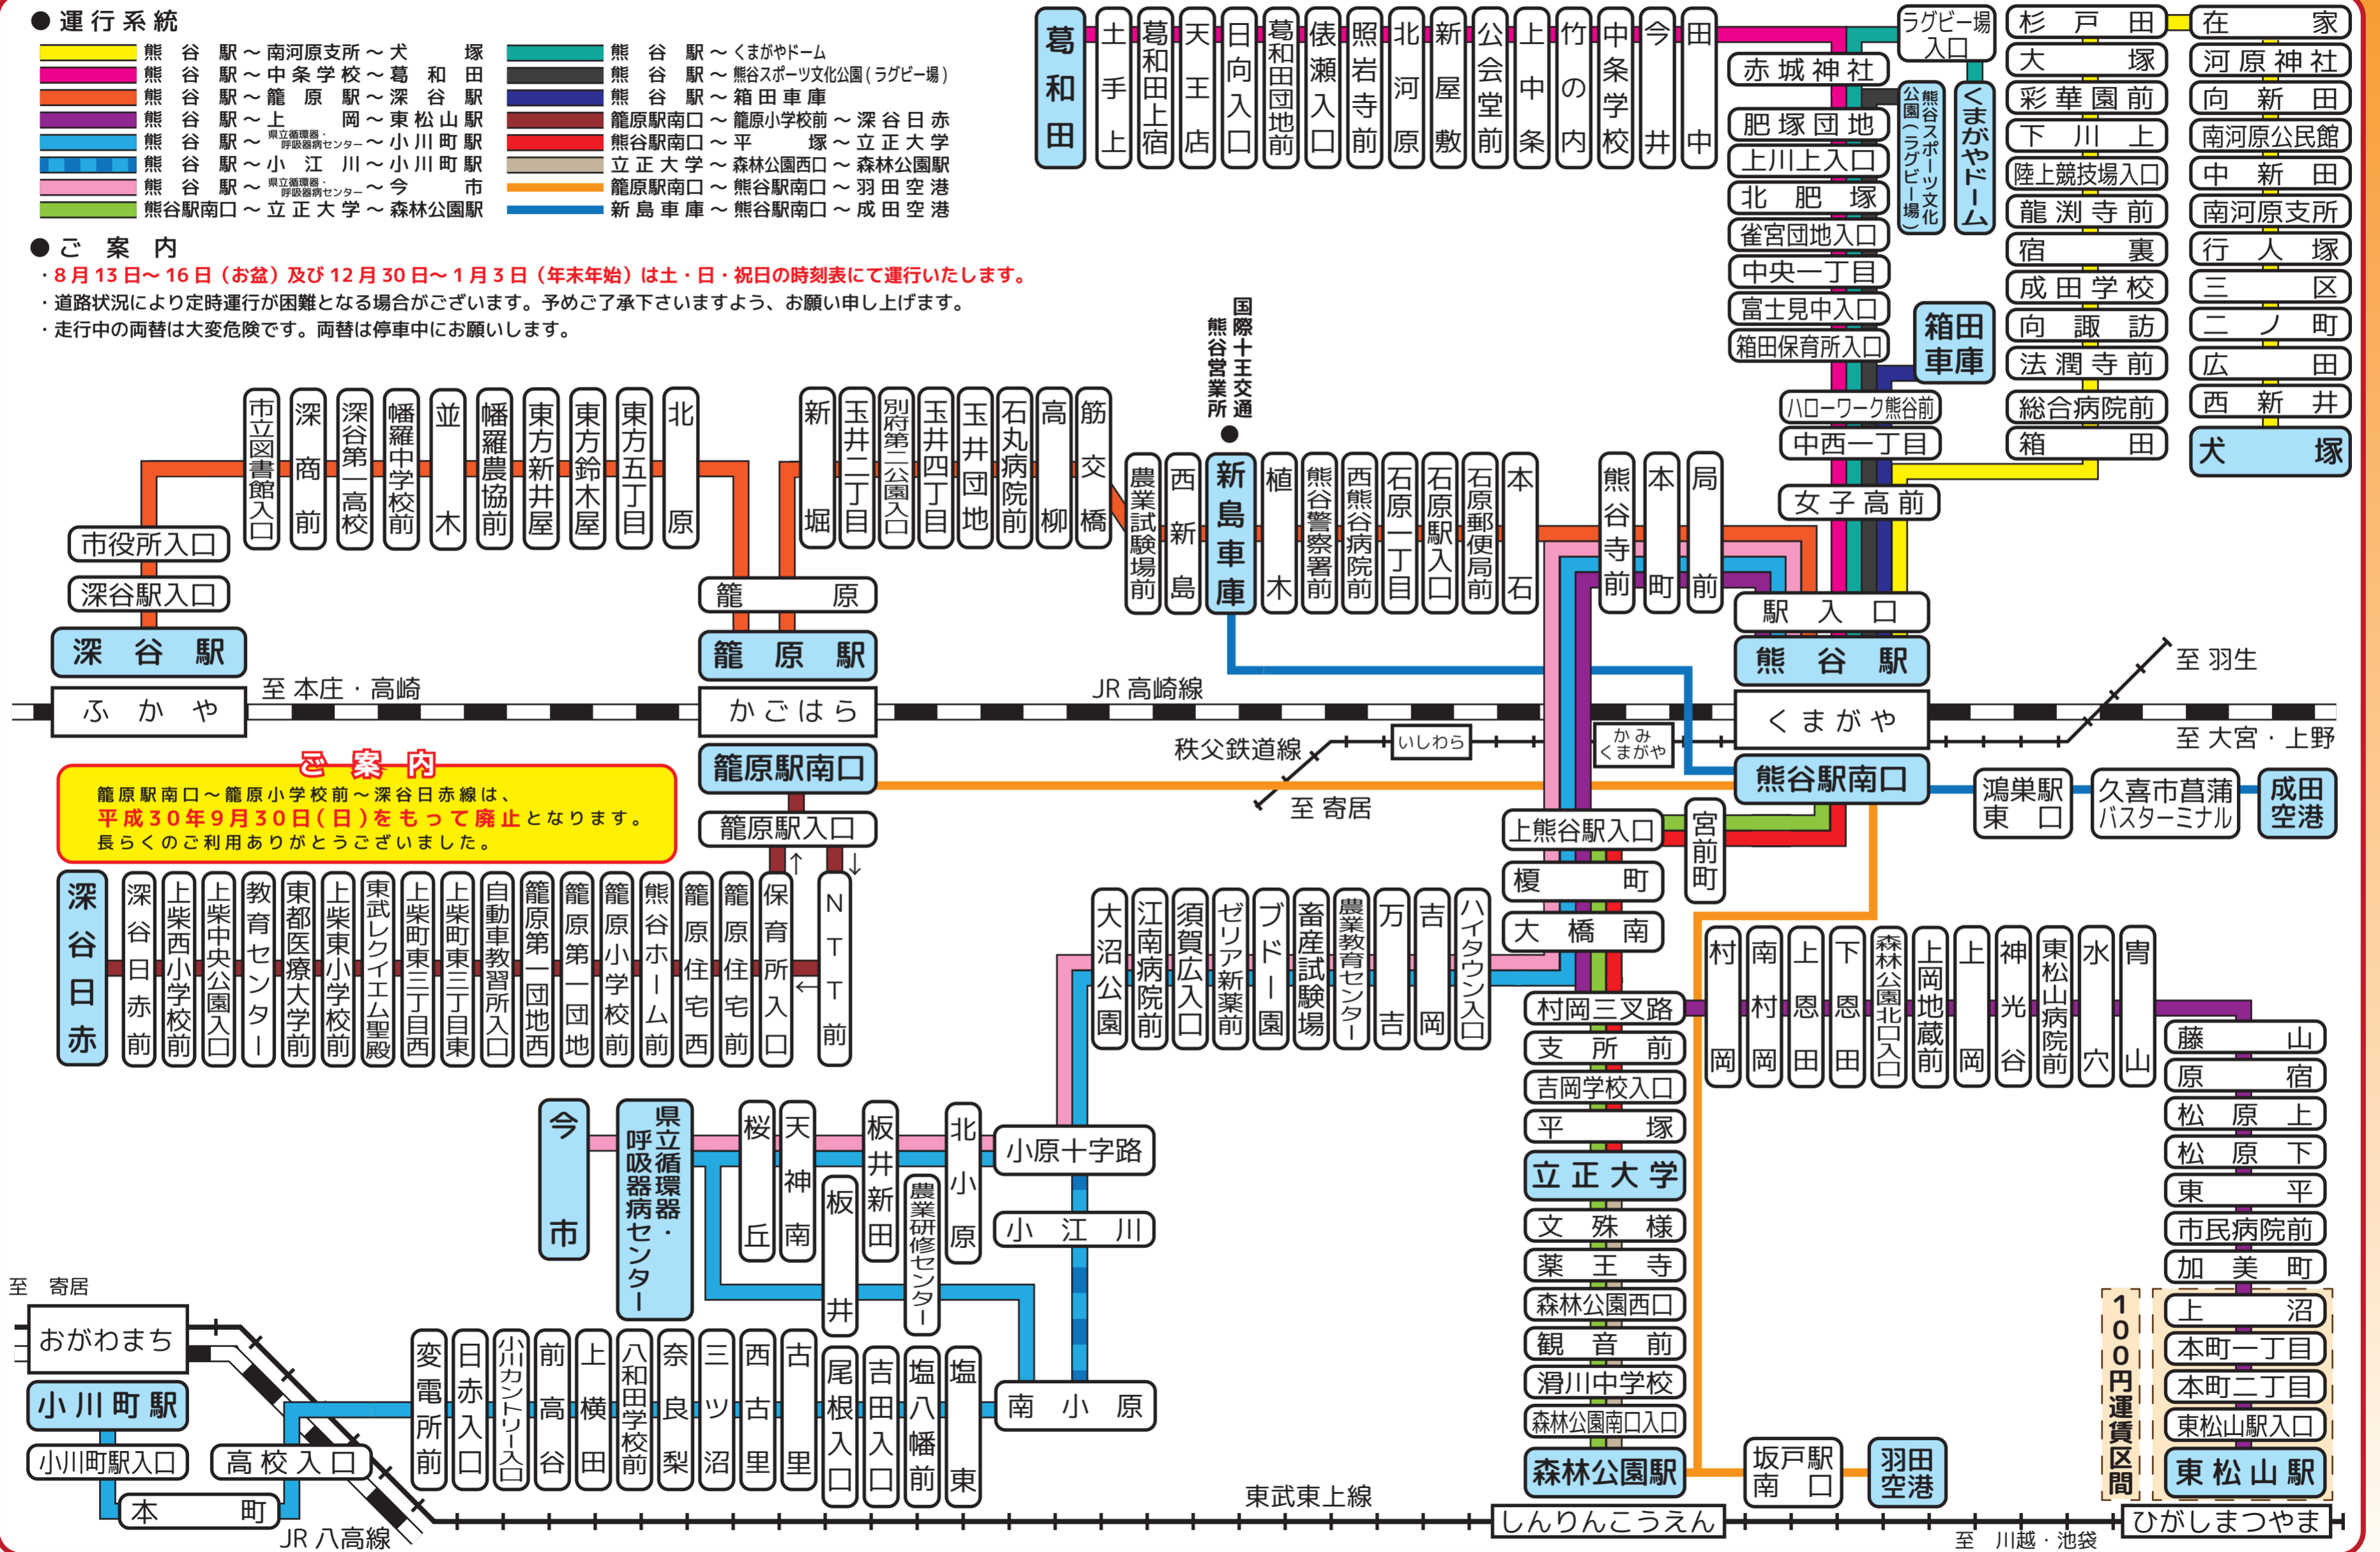

● 運行系統

- | | | | |
|--|---|--|-----------------------|
| | 熊谷駅～南河原支所～犬塚 | | 熊谷駅～くまがやドーム |
| | 熊谷駅～中条学校～葛和田 | | 熊谷駅～熊谷スポーツ文化公園(ラグビー場) |
| | 熊谷駅～籠原駅～深谷駅 | | 熊谷駅～箱田車庫 |
| | 熊谷駅～上岡～東松山駅 | | 籠原駅南口～籠原小学校前～深谷日赤 |
| | 熊谷駅 <small>県立循環器・呼吸器病センター</small> ～小川町駅 | | 熊谷駅南口～平塚～立正大学 |
| | 熊谷駅 <small>県立循環器・呼吸器病センター</small> ～小江川～小川町駅 | | 立正大学～森林公園西口～森林公園駅 |
| | 熊谷駅 <small>県立循環器・呼吸器病センター</small> ～今市 | | 籠原駅南口～熊谷駅南口～羽田空港 |
| | 熊谷駅南口～立正大学～森林公園駅 | | 新島車庫～熊谷駅南口～成田空港 |

● ご案内

- 8月13日～16日(お盆)及び12月30日～1月3日(年末年始)は土・日・祝日の時刻表にて運行いたします。
- 道路状況により定時運行が困難となる場合がございます。予めご了承下さいませよう、お願い申し上げます。
- 走行中の両替は大変危険です。両替は停車中にお願ひします。

ご案内
 籠原駅南口～籠原小学校前～深谷日赤線は、
平成30年9月30日(日)をもって廃止となります。
 長らくのご利用ありがとうございました。