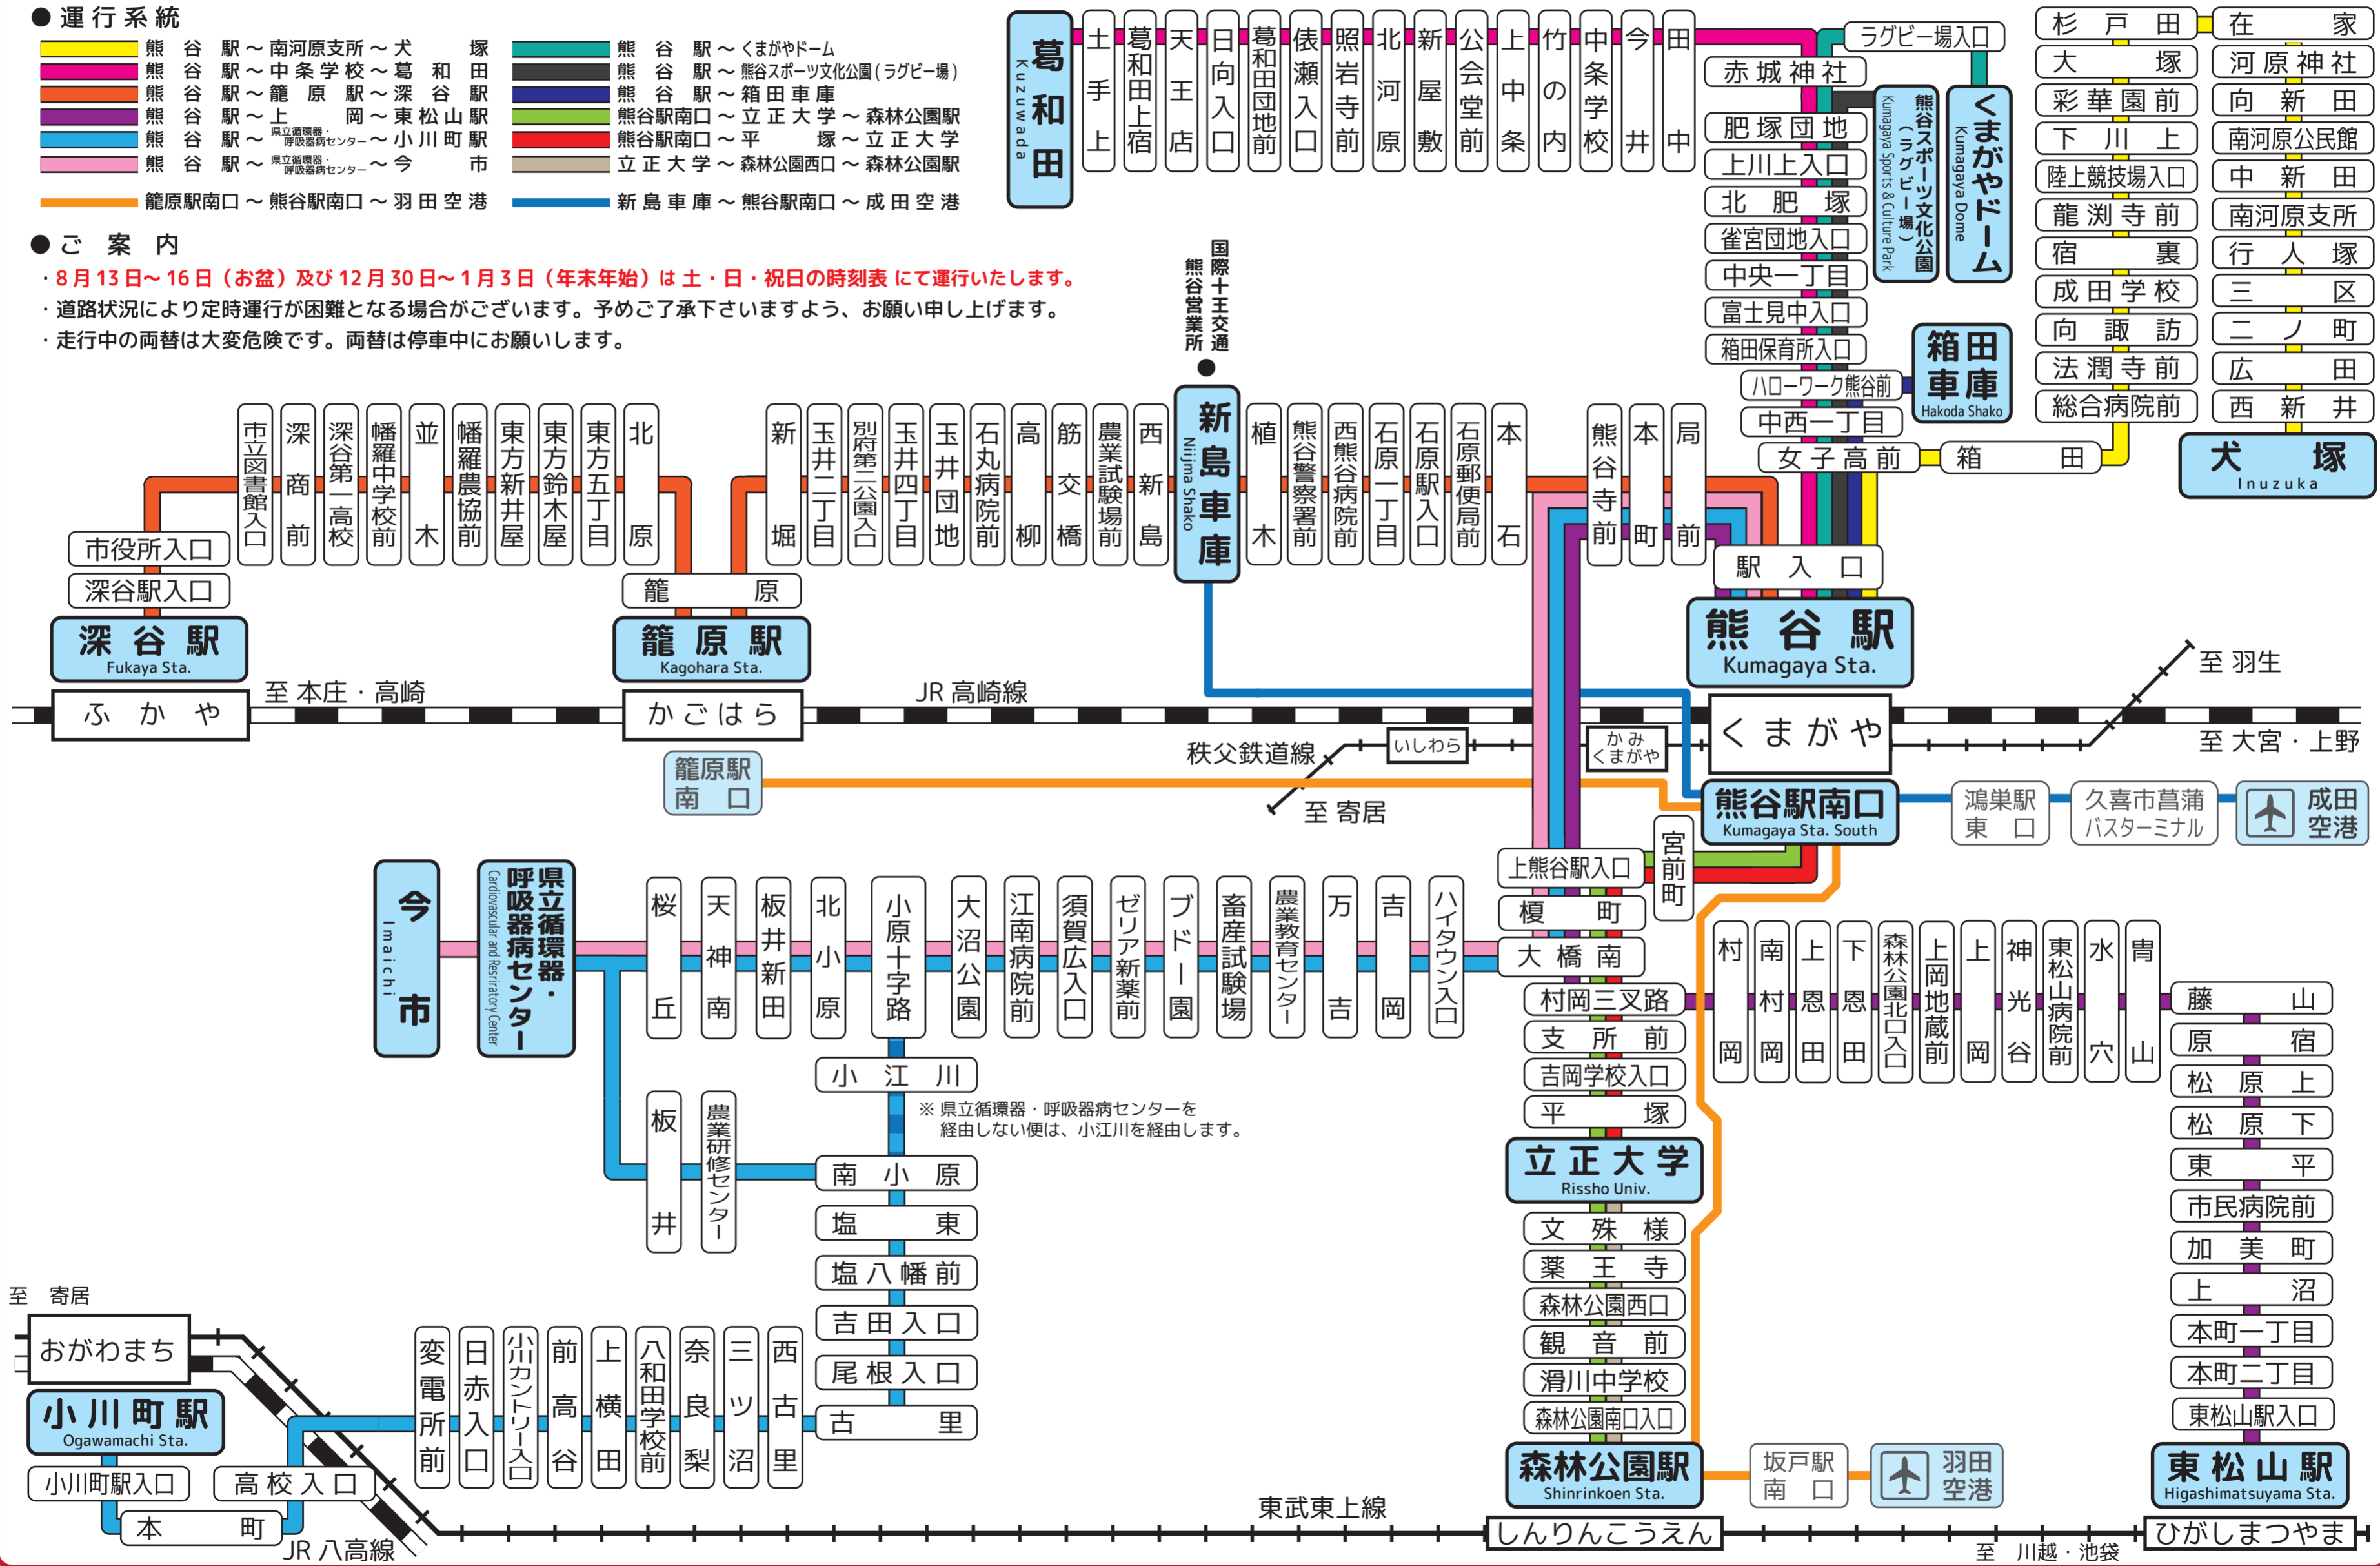

● 運行系統

- 熊谷駅～南河原支所～犬塚
- 熊谷駅～中条学校～葛和田
- 熊谷駅～籠原駅～深谷駅
- 熊谷駅～上岡～東松山駅
- 熊谷駅～県立循環器・呼吸器病センター～小川町駅
- 熊谷駅～県立循環器・呼吸器病センター～今市
- 籠原駅南口～熊谷駅南口～羽田空港
- 熊谷駅～くまがやドーム
- 熊谷駅～熊谷スポーツ文化公園(ラグビー場)
- 熊谷駅～箱田車庫
- 熊谷駅南口～立正大学～森林公園駅
- 熊谷駅南口～平塚～立正大学
- 立正大学～森林公園西口～森林公園駅
- 新島車庫～熊谷駅南口～成田空港

● ご案内

- 8月13日～16日(お盆)及び12月30日～1月3日(年末年始)は土・日・祝日の時刻表にて運行いたします。
- 道路状況により定時運行が困難となる場合がございます。予めご了承下さいませよう、お願い申し上げます。
- 走行中の両替は大変危険です。両替は停車中にお願ひします。

葛和田
Kuzuwada

国際十王交通
熊谷営業所
Nijima Shako

新島車庫
Nijima Shako

くまがやドーム
Kumagaya Dome

箱田車庫
Hakoda Shako

犬塚
Inuzuka

今市
Imachi

県立循環器・呼吸器病センター
Cardiovascular and Respiratory Center

※ 県立循環器・呼吸器病センターを
経由しない便は、小江川を経由します。

立正大学
Rissho Univ.

森林公園駅
Shinrinkoen Sta.

東松山駅
Higashimatsuyama Sta.